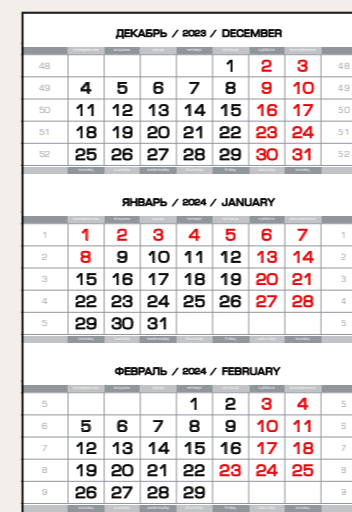

22 – 23 стр.

ТРИКОЛОР

ПЕЧАТЬ: 2+0 (с применением составных)
 БУМАГА: мелованная, 90 г/м²
 СУББОТЫ: «цветные»
 ШРИФТ: «HELIOSBOLD»

11 стр.

ЕВРОПА арктик

ПЕЧАТЬ: 3+0 (на основе составных красок, 2+0 для белых)
 БУМАГА: офсетная, 80 г/м²
 СУББОТЫ: «красные»
 ШРИФТ: «VERDANA BOLD»