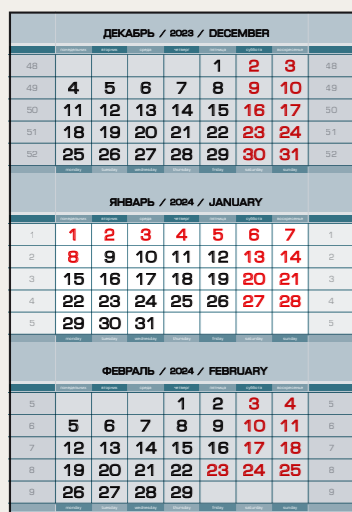

26 – 27 стр.

БОЛД офсет

ПЕЧАТЬ: 3+0 (с применением составных красок, 2+0 для белых)
 БУМАГА: офсетная, 80 г/м²
 СУББОТЫ: классические «черные»
 ШРИФТ: «HELIOSBOLD»

28 – 29 стр.

ЕВРОПА-80 металл

ПЕЧАТЬ: 4+0 (с применением металлизированных красок)
 БУМАГА: мелованная, 80/90 г/м²
 СУББОТЫ: «красные»
 ШРИФТ: «EUROPE»