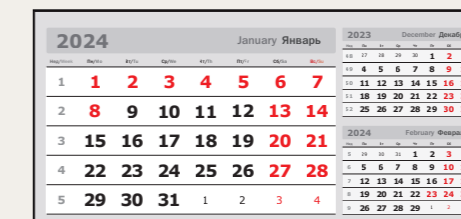

3 в одном «меловка»

ПЕЧАТЬ: 4+0 (с применением металлизированных красок)

БУМАГА: мелованная, 90 г/м²

СУББОТЫ: «красные»

ШРИФТ: без засечек, «VERDANA BOLD»

ДОМИК 3 в одном «меловка»

ПЕЧАТЬ: 4+0 (с применением металлизированных красок)

БУМАГА: мелованная, 90 г/м²

СУББОТЫ: «красные»

ШРИФТ: без засечек – «VERDANA BOLD»

серый

АНГСТРЕМ «меловка»

ПЕЧАТЬ: 4+0 (с использованием высокопигментированных красок на больших запечатываемых поверхностях)

БУМАГА: мелованная, 90 г/м²

СУББОТЫ: «красные»

ШРИФТ: без засечек – «EUROPE»

Подберите лучший календарный блок для Вашего календаря на нашем сайте www.polimat.ru

Подберите лучший календарный блок для Вашего календаря на нашем сайте www.polimat.ru