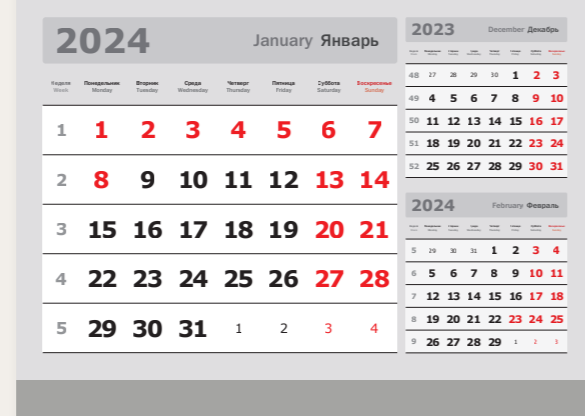

3 в одном «меловка»

ПЕЧАТЬ: 4+0 (с применением металлизированных красок)

БУМАГА: мелованная, 90 г/м²

СУББОТЫ: «красные»

ШРИФТ: без засечек, «VERDANA BOLD»

серый

ДОМИК 3 в одном «меловка»

ПЕЧАТЬ: 4+0 (с применением металлизированных красок)

БУМАГА: мелованная, 90 г/м²

СУББОТЫ: «красные»

ШРИФТ: без засечек – «VERDANA BOLD»

АНГСТРЕМ «меловка»

ПЕЧАТЬ: 4+0 (с использованием высокопигментированных красок на больших запечатываемых поверхностях)

БУМАГА: мелованная, 90 г/м²

СУББОТЫ: «красные»

ШРИФТ: без засечек – «EUROPE»

Подберите лучший календарный блок для Вашего календаря на нашем сайте www.polimat.ru

Подберите лучший календарный блок для Вашего календаря на нашем сайте www.polimat.ru