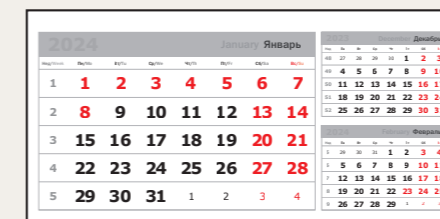

серебристо-белый