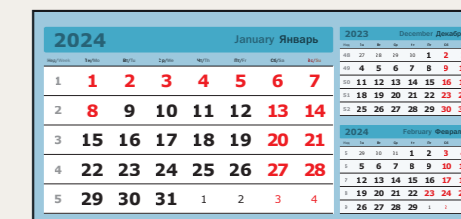

СУББОТЫ: «красные»

ШРИФТ: без засечек – «VERDANA BOLD»

серебристо-белый

серый

голубой

бежевый

зеленый

АНГСТРЕМ «меловка»