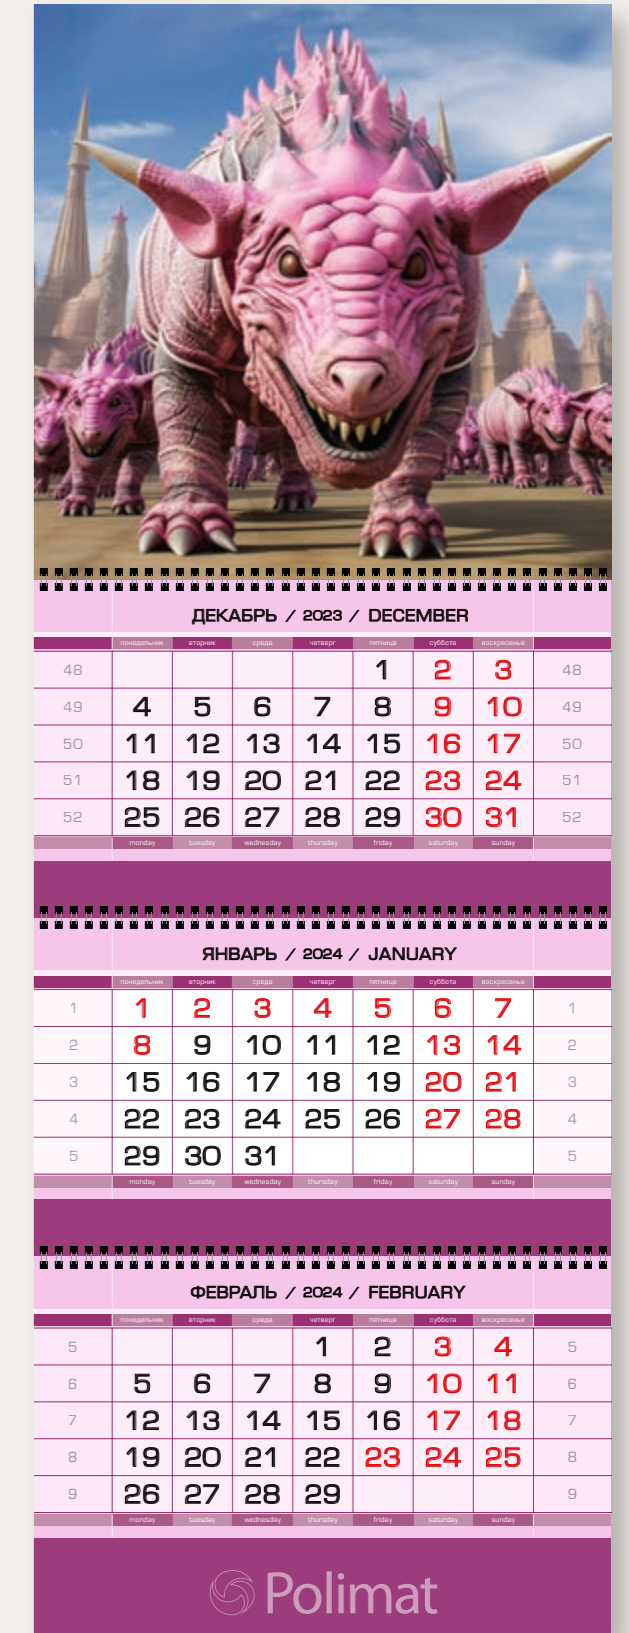

розовый

Подберите лучший календарный блок для Вашего календаря на нашем сайте www.polimat.ru