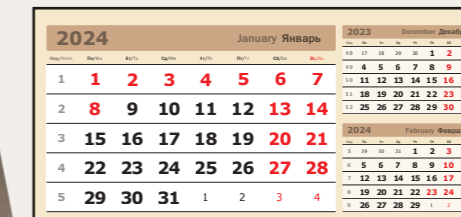

СУББОТЫ: «красные»

ШРИФТ: без засечек – «VERDANA BOLD»

серебристо-белый

серый

голубой

бежевый

зеленый

АНГСТРЕМ «меловка»