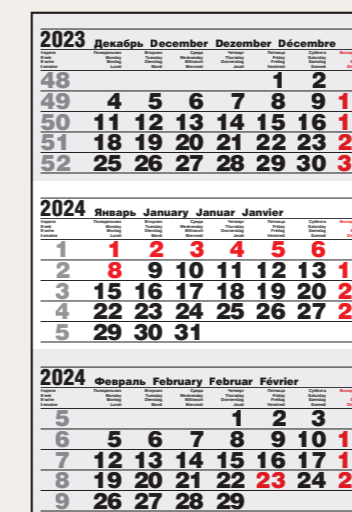

БОЛД-КВАДРО

ПЕЧАТЬ: 3+0 (с применением составных красок, 2+0 для белых)
БУМАГА: офсетная, 80 г/м²
СУББОТЫ: «красные»
ШРИФТ: «EUROPE»

26 – 27 стр.