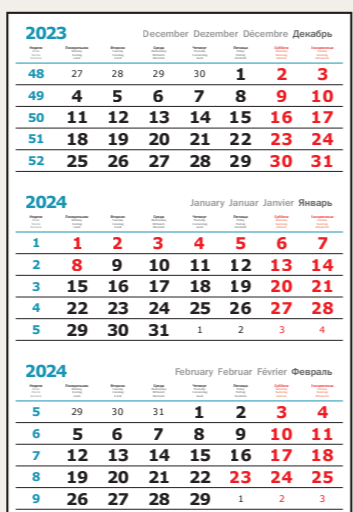

ВЕРДАНА-80 арктик

ПЕЧАТЬ: 3+0 (с применением металлизированных красок)
БУМАГА: мелованная, 80 г/м²
СУББОТЫ: «красные»
ШРИФТ: «VERDANA BOLD»

8 – 9 стр.