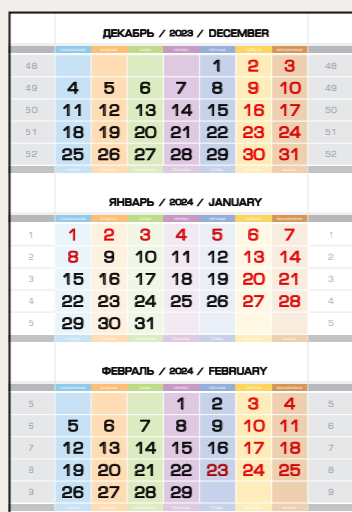

ЕВРОПА арт

ПЕЧАТЬ: 4+0 (с применением металлизированных красок)
БУМАГА: мелованная, 90 г/м²
СУББОТЫ: «красные»
ШРИФТ: «EUROPE»

16 – 19 стр.