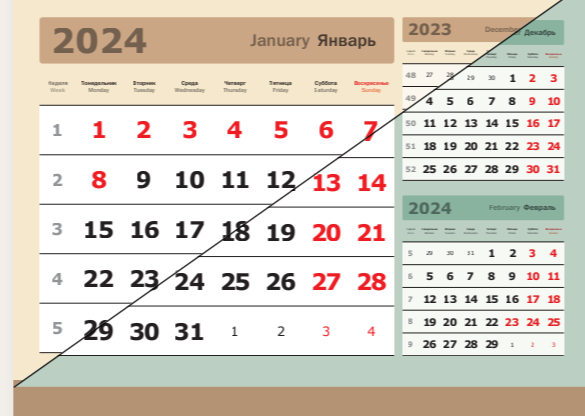

ШРИФТ: без засечек, «VERDANA BOLD»

серебристо-белый

голубой

серый

бежевый / зеленый

ДОМИК 3 в одном «меловка»

ПЕЧАТЬ: 4+0 (с применением металлизированных красок)

БУМАГА: мелованная, 90 г/м²