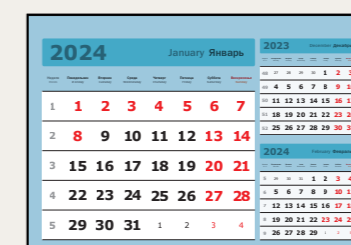

24 – 25 стр.

БОЛД-КВАДРО

ПЕЧАТЬ: 3+0 (с применением составных красок, 2+0 для белых)
 БУМАГА: офсетная, 80 г/м²
 СУББОТЫ: «красные»
 ШРИФТ: «EUROPE»

26 – 27 стр.

«3 в ОДНОМ»

мелованные

ПЕЧАТЬ: 4+0 (с применением металлизированных красок)
 БУМАГА: мелованная, 90 г/м²
 СУББОТЫ: «красные»
 ШРИФТ: «VERDANA BOLD»