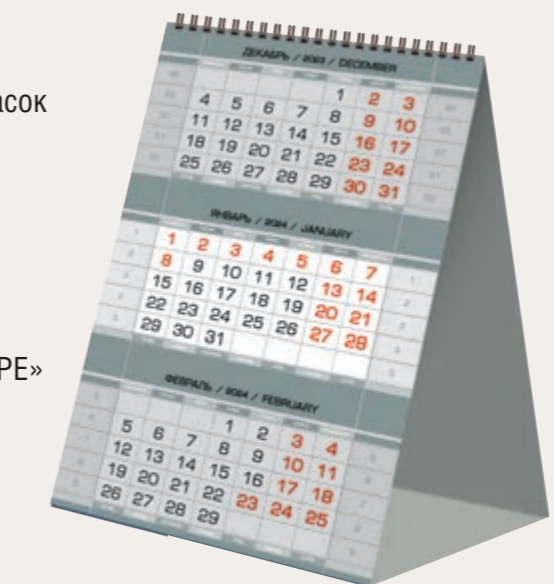

АНГСТРЕМ «меловка»

ПЕЧАТЬ: 4+0 (с использованием высокопигментированных красок на больших запечатываемых поверхностях)

БУМАГА: мелованная, 90 г/м²

СУББОТЫ: «красные»

ШРИФТ: без засечек – «EUROPE»