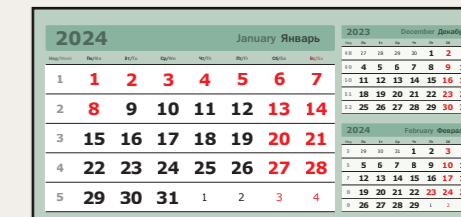

СУББОТЫ: «красные»

ШРИФТ: без засечек – «VERDANA BOLD»

серебристо-белый

серый

голубой

бежевый

зеленый

АНГСТРЕМ «меловка»