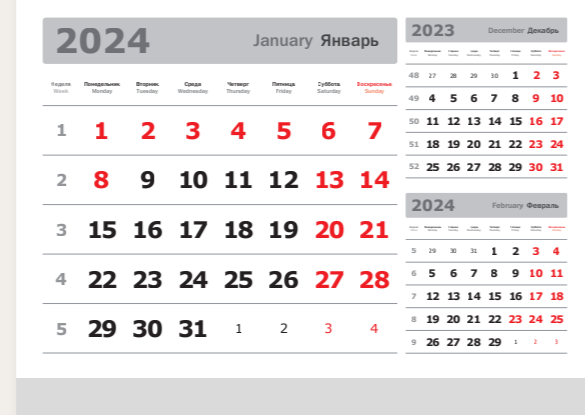

3 в одном «меловка»

ПЕЧАТЬ: 4+0 (с применением металлизированных красок)

БУМАГА: мелованная, 90 г/м²

СУББОТЫ: «красные»

ШРИФТ: без засечек, «VERDANA BOLD»

серебристо-белый