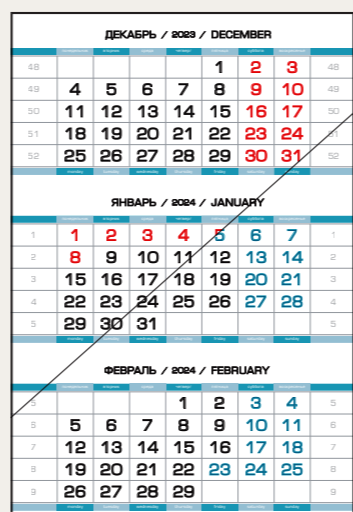

ЕВРОПА арктик
ЕВРОПА-80 арктик-2

ПЕЧАТЬ: 3+0 (с применением металлизированных красок)
БУМАГА: мелованная, 80/90 г/м²
СУББОТЫ: «красные» / «цветные»
ШРИФТ: «EUROPE»

10 – 13 стр.