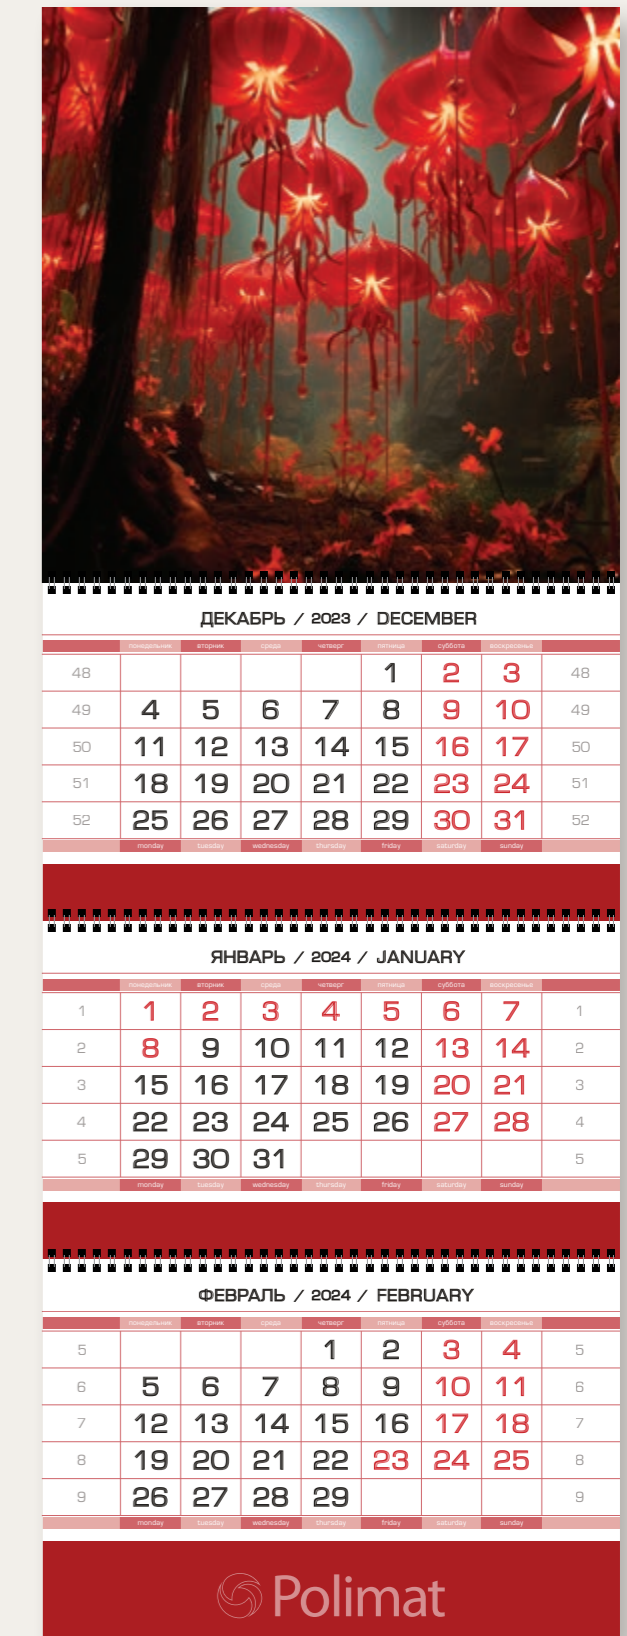

2024		January Januar Janvier Январь											
Понедельник	Вторник	Среда	Четверг	Пятница	Суббота	Воскресенье	Понедельник	Вторник	Среда	Четверг	Пятница	Суббота	Воскресенье
							1	1	2	3	4	5	6 7
							2	8	9	10	11	12	13 14
							3	15	16	17	18	19	20 21
							4	22	23	24	25	26	27 28
							5	29	30	31	1	2	3 4

А когда нет разницы, зачем переплачивать :)

белый

голубовато-белый

зеленовато-белый

бежеватого-белый

красновато-белый

Подберите лучший календарный блок для Вашего календаря на нашем сайте www.polimat.ru

БОЛД «офсет»