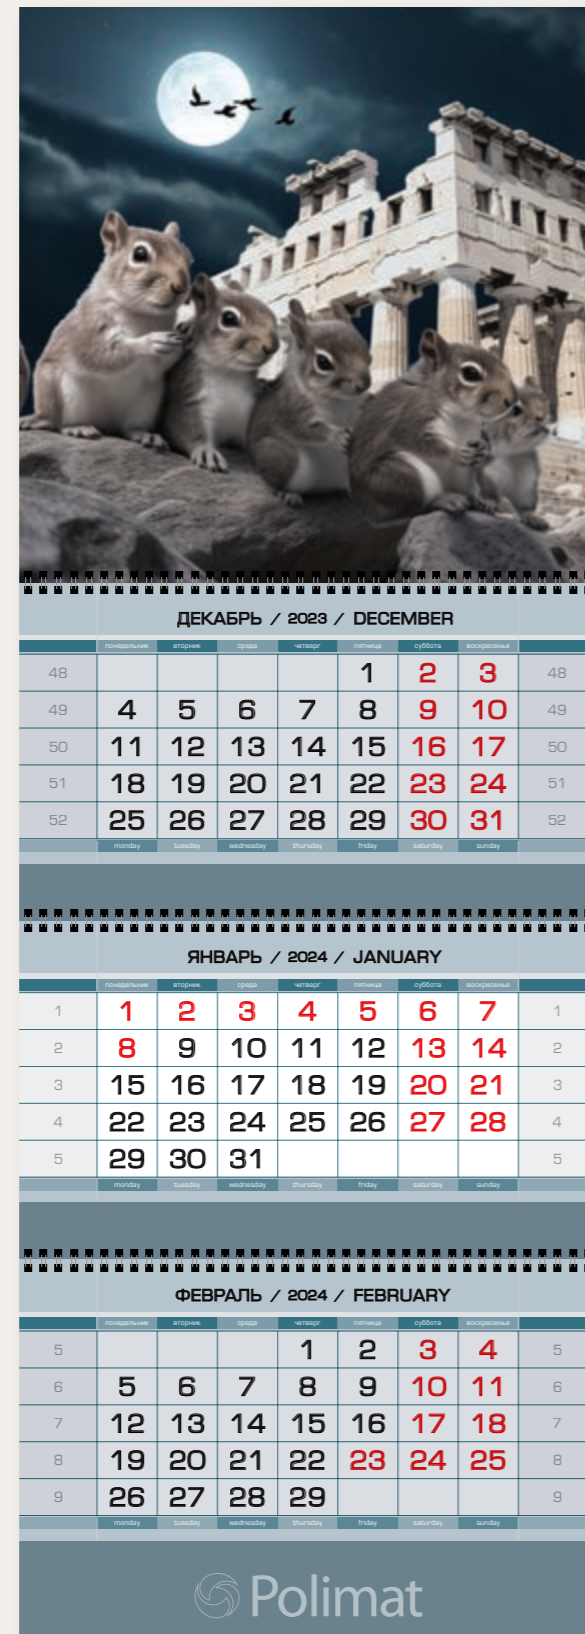

ЕВРОПА-80

металлик

ЕВРОПА

металлик

ПЕЧАТЬ: 4+0 (с применением металлизированных красок)

БУМАГА: мелованная, 80/90 г/м²

СУББОТЫ: «красные»

ШРИФТ: без засечек, «EUROPE»

2006/2010. Основаны на классической серии ЕВРОПА «оригинал». Прекрасное сочетание двух топовых серий – ЕВРОПА и КЛАССИКА «флер».

серый