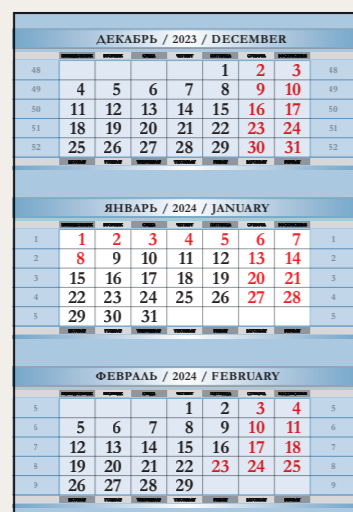

ВСЕ ВЫХОДНЫЕ
С ПЕРЕНЕСЕННЫМИ ВЫХОДНЫМИ

ПЕЧАТЬ: 4+0 (с применением металлизированных красок)
БУМАГА: мелованная, 90 г/м²
СУББОТЫ: «красные»
ШРИФТ: «GARAMOND»

6 стр.