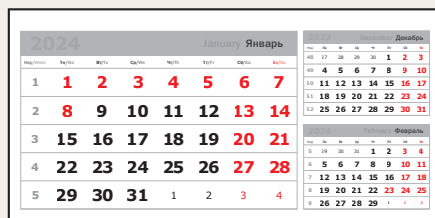

ДОМИК 3 в одном «меловка»

ПЕЧАТЬ: 4+0
(с применением
металлизированных красок)

БУМАГА: мелованная, 90 г/м²

СУББОТЫ: «красные»

ШРИФТ: без засечек –
«VERDANA BOLD»

серебристо-белый