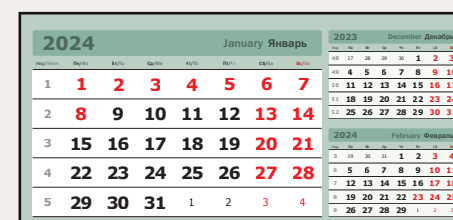

зеленый

АНГСТРЕМ «меловка»

ПЕЧАТЬ: 4+0
(с использованием
высокопигментированных красок
на больших запечатываемых
поверхностях)

БУМАГА: мелованная, 90 г/м²

СУББОТЫ: «красные»

ШРИФТ: без засечек – «EUROPE»