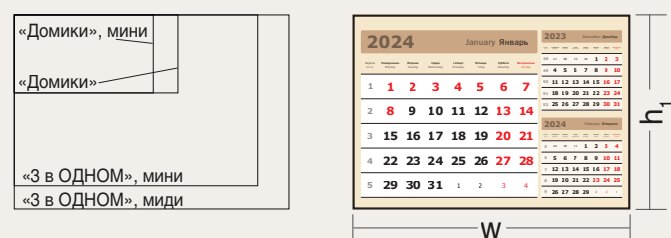

КАЛЕНДАРНЫЕ БЛОКИ «3 В ОДНОМ» & БЛОКИ ДЛЯ «ДОМИКОВ»

Тип	размер, мм	
	w	h₁
«3 в ОДНОМ», мини	297	207
«3 в ОДНОМ», миди	335	235
Блоки для «домиков»	200	95
Блоки для «домиков», мини	170	95

Используемые нами размеры (форматы) календарных блоков являются оптимальными как с технологической, так и с экономической точек зрения.