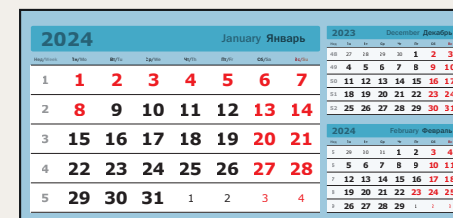

ДОМИК 3 в одном «меловка»

ПЕЧАТЬ: 4+0
(с применением
металлизированных красок)

БУМАГА: мелованная, 90 г/м²

СУББОТЫ: «красные»

ШРИФТ: без засечек –
«VERDANA BOLD»

голубой

АНГСТРЕМ «меловка»

ПЕЧАТЬ: 4+0
(с использованием
высокопигментированных красок
на больших запечатываемых
поверхностях)

БУМАГА: мелованная, 90 г/м²

СУББОТЫ: «красные»

ШРИФТ: без засечек – «EUROPE»

Подберите лучший календарный блок
для Вашего календаря на нашем сайте
www.polimat.ru