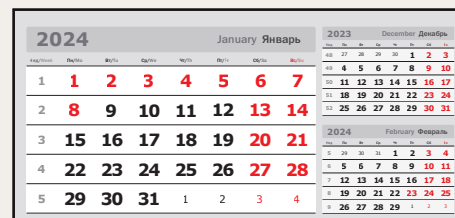

ДОМИК 3 в одном «меловка»

ПЕЧАТЬ: 4+0
(с применением
металлизированных красок)

БУМАГА: мелованная, 90 г/м²

СУББОТЫ: «красные»

ШРИФТ: без засечек –
«VERDANA BOLD»

серый

АНГСТРЕМ «меловка»

ПЕЧАТЬ: 4+0
(с использованием
высокопигментированных красок
на больших запечатываемых
поверхностях)

БУМАГА: мелованная, 90 г/м²

СУББОТЫ: «красные»

ШРИФТ: без засечек – «EUROPE»

Подберите лучший календарный блок
для Вашего календаря на нашем сайте
www.polimat.ru