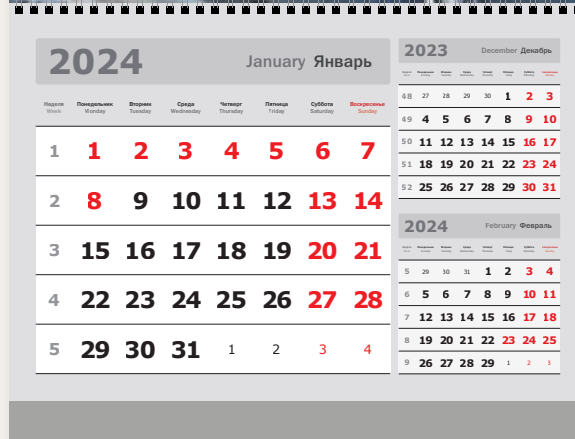

# 3 В ОДНОМ «МЕЛОВКА»

ПЕЧАТЬ: 4+0 (с применением металлизированных красок)

БУМАГА: мелованная, 90 г/м<sup>2</sup>

СУББОТЫ: «красные»

ШРИФТ: без засечек, «VERDANA BOLD»

серебристо-белый

голубой

серый