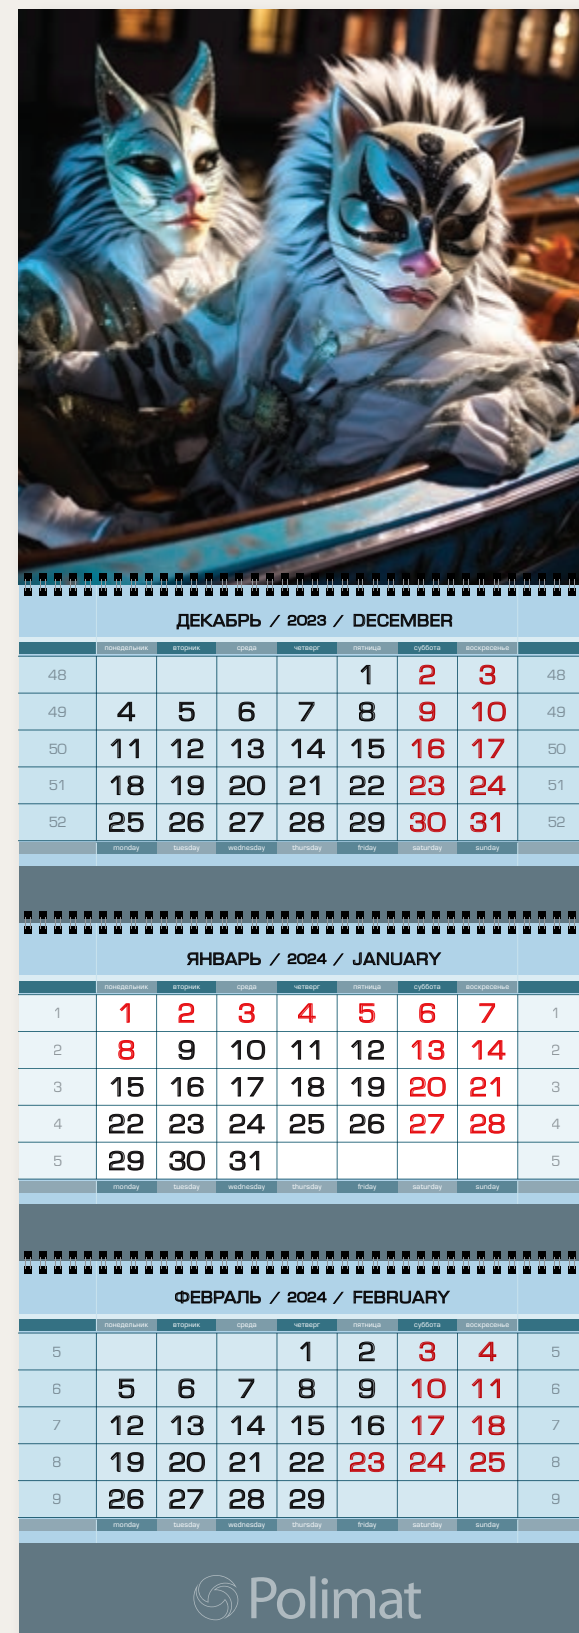

серый

серебристо-голубой

Подберите лучший календарный блок для Вашего календаря на нашем сайте [www.polimat.ru](http://www.polimat.ru)

ДЕКАБРЬ / 2023 / DECEMBER								
	понедельник	вторник	среда	четверг	пятница	суббота	воскресенье	
48					1	2	3	48
49	4	5	6	7	8	9	10	49
50	11	12	13	14	15	16	17	50
51	18	19	20	21	22	23	24	51
52	25	26	27	28	29	30	31	52
	monday	tuesday	wednesday	thursday	friday	saturday	sunday	