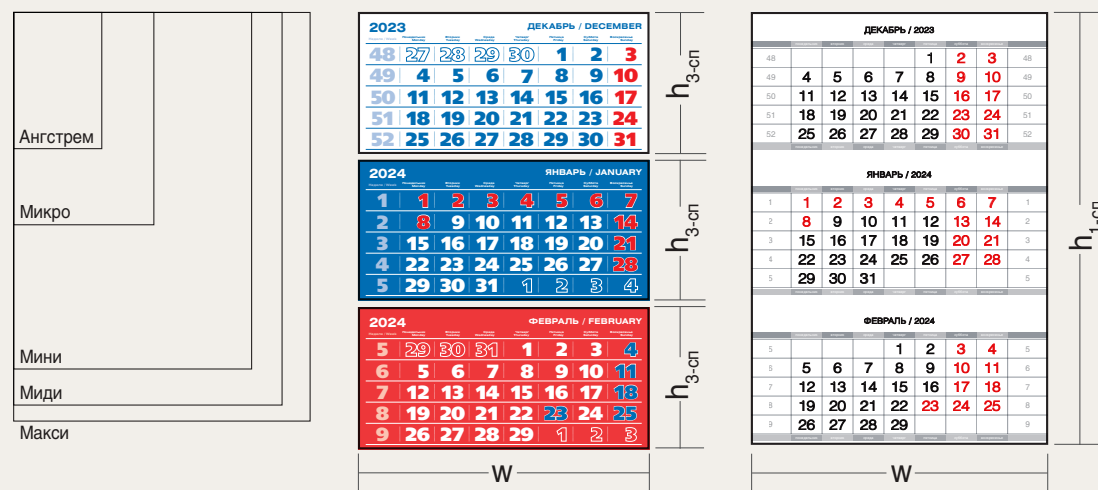

РАЗМЕРЫ КАЛЕНДАРНЫХ БЛОКОВ

КЛАССИЧЕСКИЕ БЛОКИ ТРИО

Тип	размер, мм		
	w	h_{1-сп}	h_{3-сп}
ангстрем	110	170	–
микро	175	265	–
мини	297	445	145
миди	335	490	160
макси	370	–	170