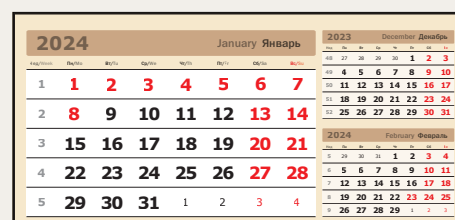

ДОМИК 3 в одном «меловка»

ПЕЧАТЬ: 4+0
(с применением
металлизированных красок)

БУМАГА: мелованная, 90 г/м²

СУББОТЫ: «красные»

ШРИФТ: без засечек –
«VERDANA BOLD»

бежевый

АНГСТРЕМ «меловка»

ПЕЧАТЬ: 4+0
(с использованием
высокопигментированных красок
на больших запечатываемых
поверхностях)

БУМАГА: мелованная, 90 г/м²

СУББОТЫ: «красные»

ШРИФТ: без засечек – «EUROPE»

Подберите лучший календарный блок
для Вашего календаря на нашем сайте
www.polimat.ru