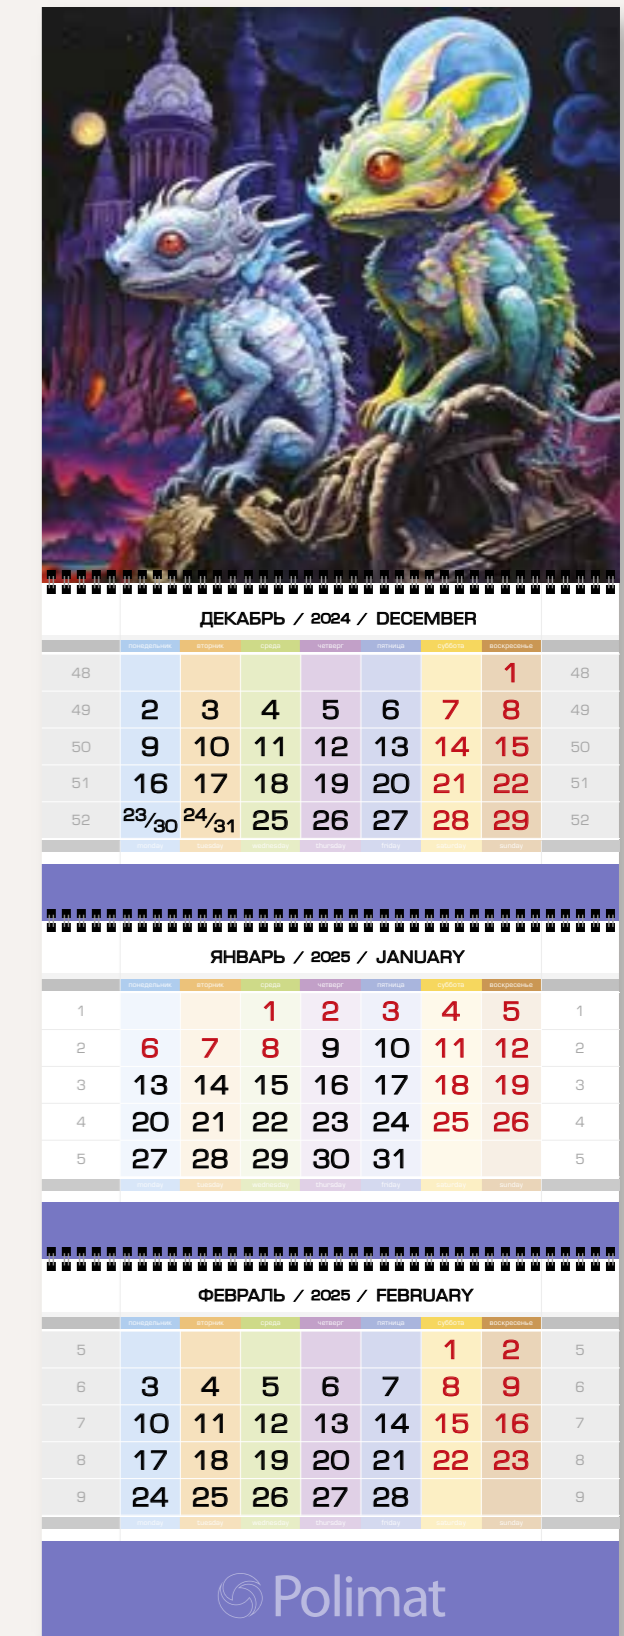

пепельно-серый

тихий-серый

небесно-голубой

пепельно-голубой

леденцы

Подберите лучший календарный блок для Вашего календаря на нашем сайте [www.polimat.ru](http://www.polimat.ru)