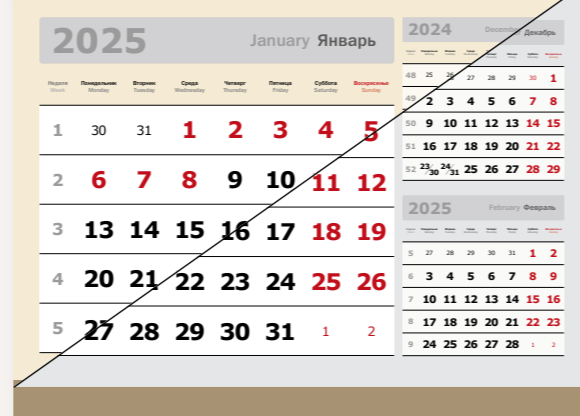

бежевый / зеленый

ДОМИК 3 в одном «меловка»

ПЕЧАТЬ: 4+0 (с применением металлизированных красок)

БУМАГА: мелованная, 90 г/м²

СУББОТЫ: «красные»

ШРИФТ: без засечек – «VERDANA BOLD»