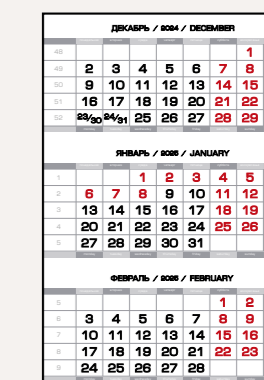

золотисто-белый