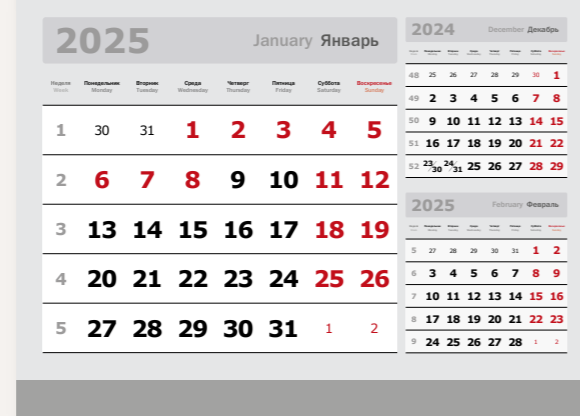

3 в одном «меловка»

ПЕЧАТЬ: 4+0 (с применением металлизированных красок)

БУМАГА: мелованная, 90 г/м²

СУББОТЫ: «красные»

ШРИФТ: без засечек, «VERDANA BOLD»

серый

ДОМИК 3 в одном «меловка»

ПЕЧАТЬ: 4+0 (с применением металлизированных красок)

БУМАГА: мелованная, 90 г/м²

СУББОТЫ: «красные»

ШРИФТ: без засечек – «VERDANA BOLD»

АНГСТРЕМ «меловка»

ПЕЧАТЬ: 4+0 (с использованием высокопигментированных красок на больших запечатываемых поверхностях)

БУМАГА: мелованная, 90 г/м²

СУББОТЫ: «красные»

ШРИФТ: без засечек – «EUROPE»

Подберите лучший календарный блок для Вашего календаря на нашем сайте www.polimat.ru

Подберите лучший календарный блок для Вашего календаря на нашем сайте www.polimat.ru