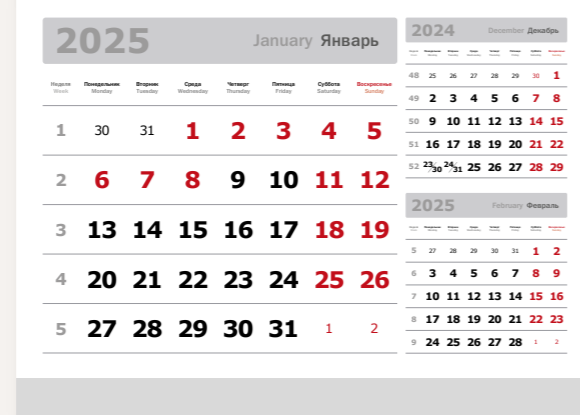

3 в одном «меловка»

ПЕЧАТЬ: 4+0 (с применением металлизированных красок)

БУМАГА: мелованная, 90 г/м²

СУББОТЫ: «красные»

ШРИФТ: без засечек, «VERDANA BOLD»

серебристо-белый