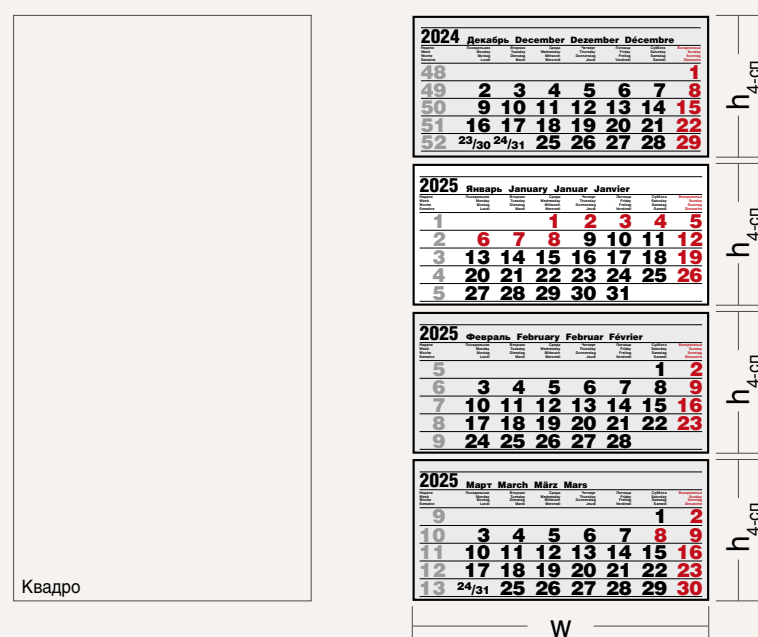

КАЛЕНДАРНЫЕ БЛОКИ КВАДРО

Тип	размер, мм	
	w	h_{4-сп}
МИНИ	297	145