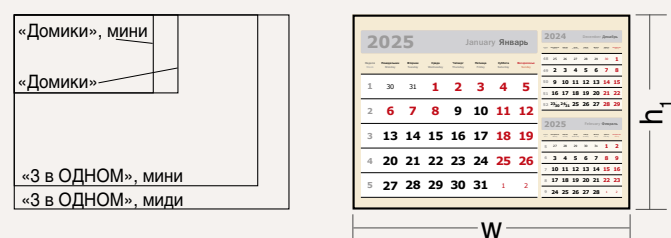

КАЛЕНДАРНЫЕ БЛОКИ «3 В ОДНОМ» & БЛОКИ ДЛЯ «ДОМИКОВ»

Тип	размер, мм	
	w	h₁
«3 в ОДНОМ», мини	297	207
«3 в ОДНОМ», миди	335	235
Блоки для «домиков»	200	95
Блоки для «домиков», мини	170	95

Используемые нами размеры (форматы) календарных блоков являются оптимальными как с технологической, так и с экономической точек зрения.