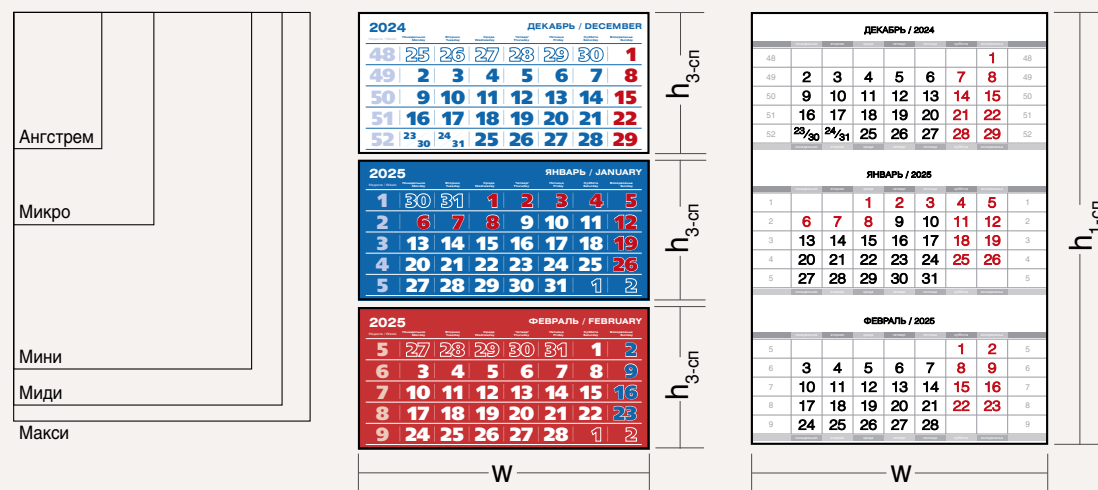

РАЗМЕРЫ КАЛЕНДАРНЫХ БЛОКОВ

КЛАССИЧЕСКИЕ БЛОКИ ТРИО

Тип	размер, мм		
	w	h_{1-сп}	h_{3-сп}
ангстрем	110	170	–
микро	175	265	–
мини	297	445	145
миди	335	490	160
макси	370	–	170